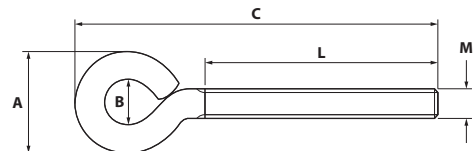

PEDIDO MÍNIMO 1 EMBALAJE / MINIMUM ORDER 1 PACKAGING / COMMANDE MINIMALE 1 EMBALLAGE / MINDESTBESTELLMENGE 1 VERPACKUNG

**HEMBRILLA CERRADA ROSCA MÉTRICA CINCADA**

 EYE THREAD ZINC PLATED  
 PITON VIS À OUILLET EN ACIER ZINGUÉ  
 VERZINKTE AUGENSCHRAUBE

CAJA / BOX / BOÎTE 

CINCADO / ZINC PLATED

CÓDIGO Code / Code	MEDIDA Measure / Mesure MxL m.m.	A m.m. (±1)	B m.m. (±1)	C m.m. (±1)	
HC05040	5x37	21	16	65	200
HC06050	6x50	23	16	80	150
HC08065	8x65	30	19	100	100
HC10075	10x70	37	19	115	50
HC12085	12x85	43	22	135	25

BLISTER / BLISTER / BLISTER 

CINCADO / ZINC PLATED

CÓDIGO Code / Code	MEDIDA Measure / Mesure MxL m.m.	 	
		BHCZ04030	4x30
BHCZ05040	5x37	4	15
BHCZ06050	6x50	4	15
BHCZ08065	8x60	2	15

PEDIDO MÍNIMO 1 EMBALAJE / MINIMUM ORDER 1 PACKAGING / COMMANDE MINIMALE 1 EMBALLAGE / MINDESTBESTELLMENGE 1 VERPACKUNG